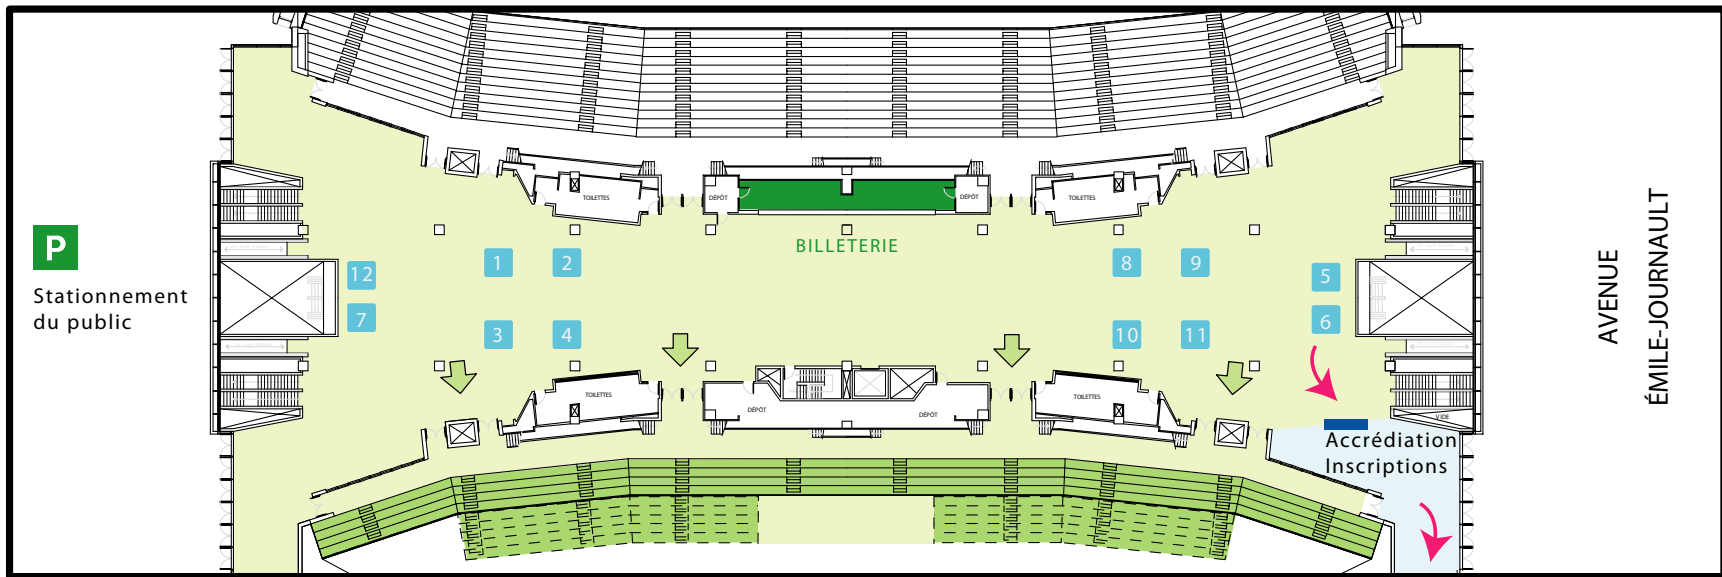

CHAMPIONNAT CANADIEN DE CHEERLEADING

HALL 1^{ER} ÉTAGE - Complexe sportif Claude-Robillard

0 15 30 45 60 75 PIEDS

■ Kiosques de vente

➔ Entrée du public

Vers le vestiaire
des participants

1
2
3
4

5
6
7
8

9
10
11
12