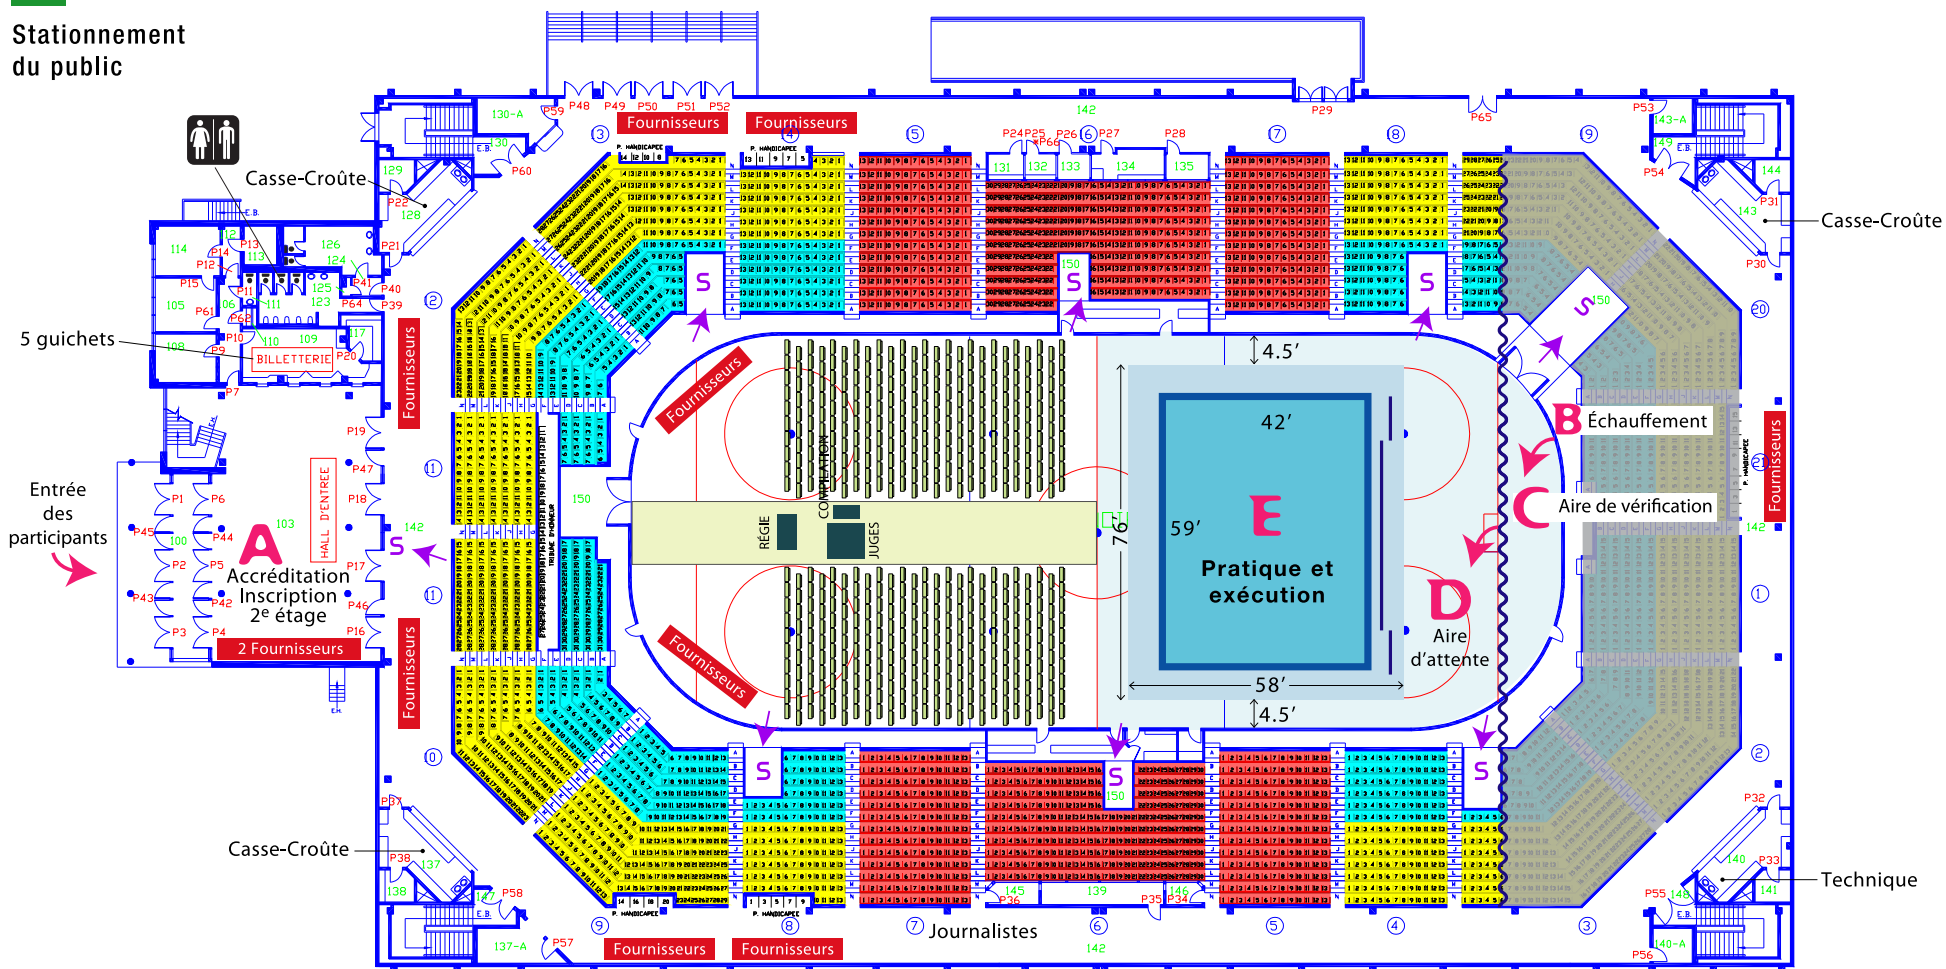

CHAMPIONNAT PROVINCIAL DE CHEERLEADING

REZ-DE-CHAUSSÉE - Palais des Sports de Sherbrooke

P

Stationnement du public

P

Stationnement du public

Sortie de secours

Cheminement des participants

-  Aire de circulation des juges
-  Aire de circulation des participants